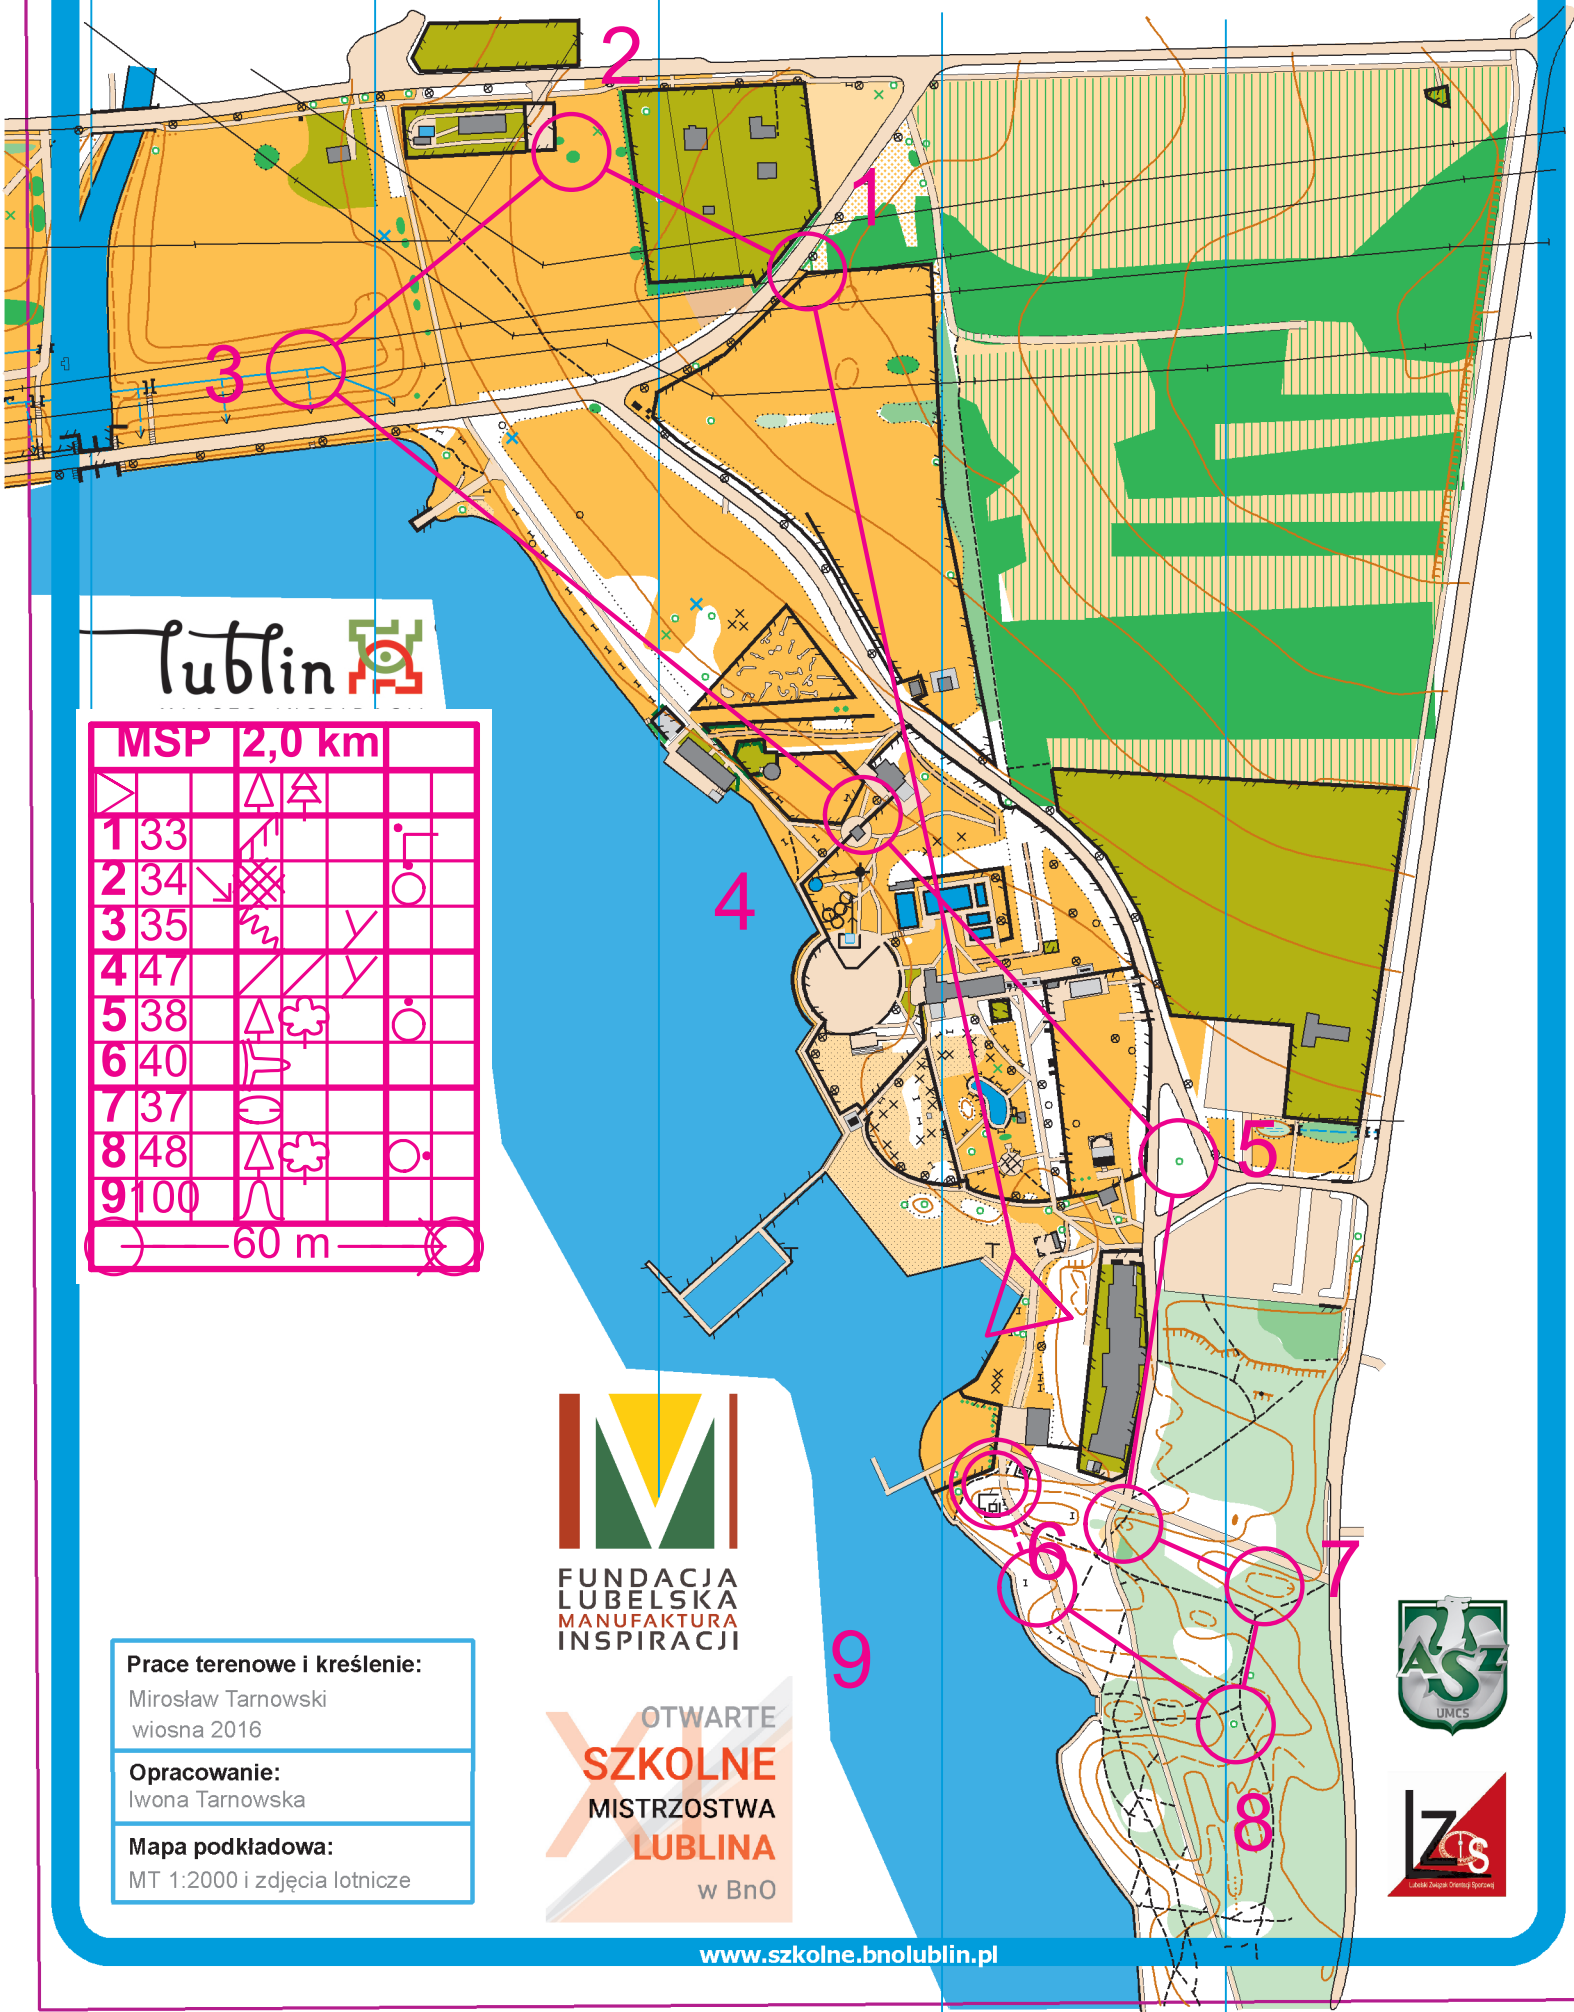

MSP

Nad Zalewem 2017

skala 1 : 4 000

warstwyce co 2.5m

lublin

MSP		2,0 km	
1	33		
2	34		
3	35		
4	47		
5	38		
6	40		
7	37		
8	48		
9	100		

FUNDACJA LUBELSKA MANUFAKTURA INSPIRACJI

Prace terenowe i kreślenie:
Miroslaw Tarnowski
wiosna 2016

Opracowanie:
Iwona Tarnowska

Mapa podkładowa:
MT 1:2000 i zdjęcia lotnicze

OTWARTE SZKOLNE MISTRZOSTWA LUBLINA w BnO