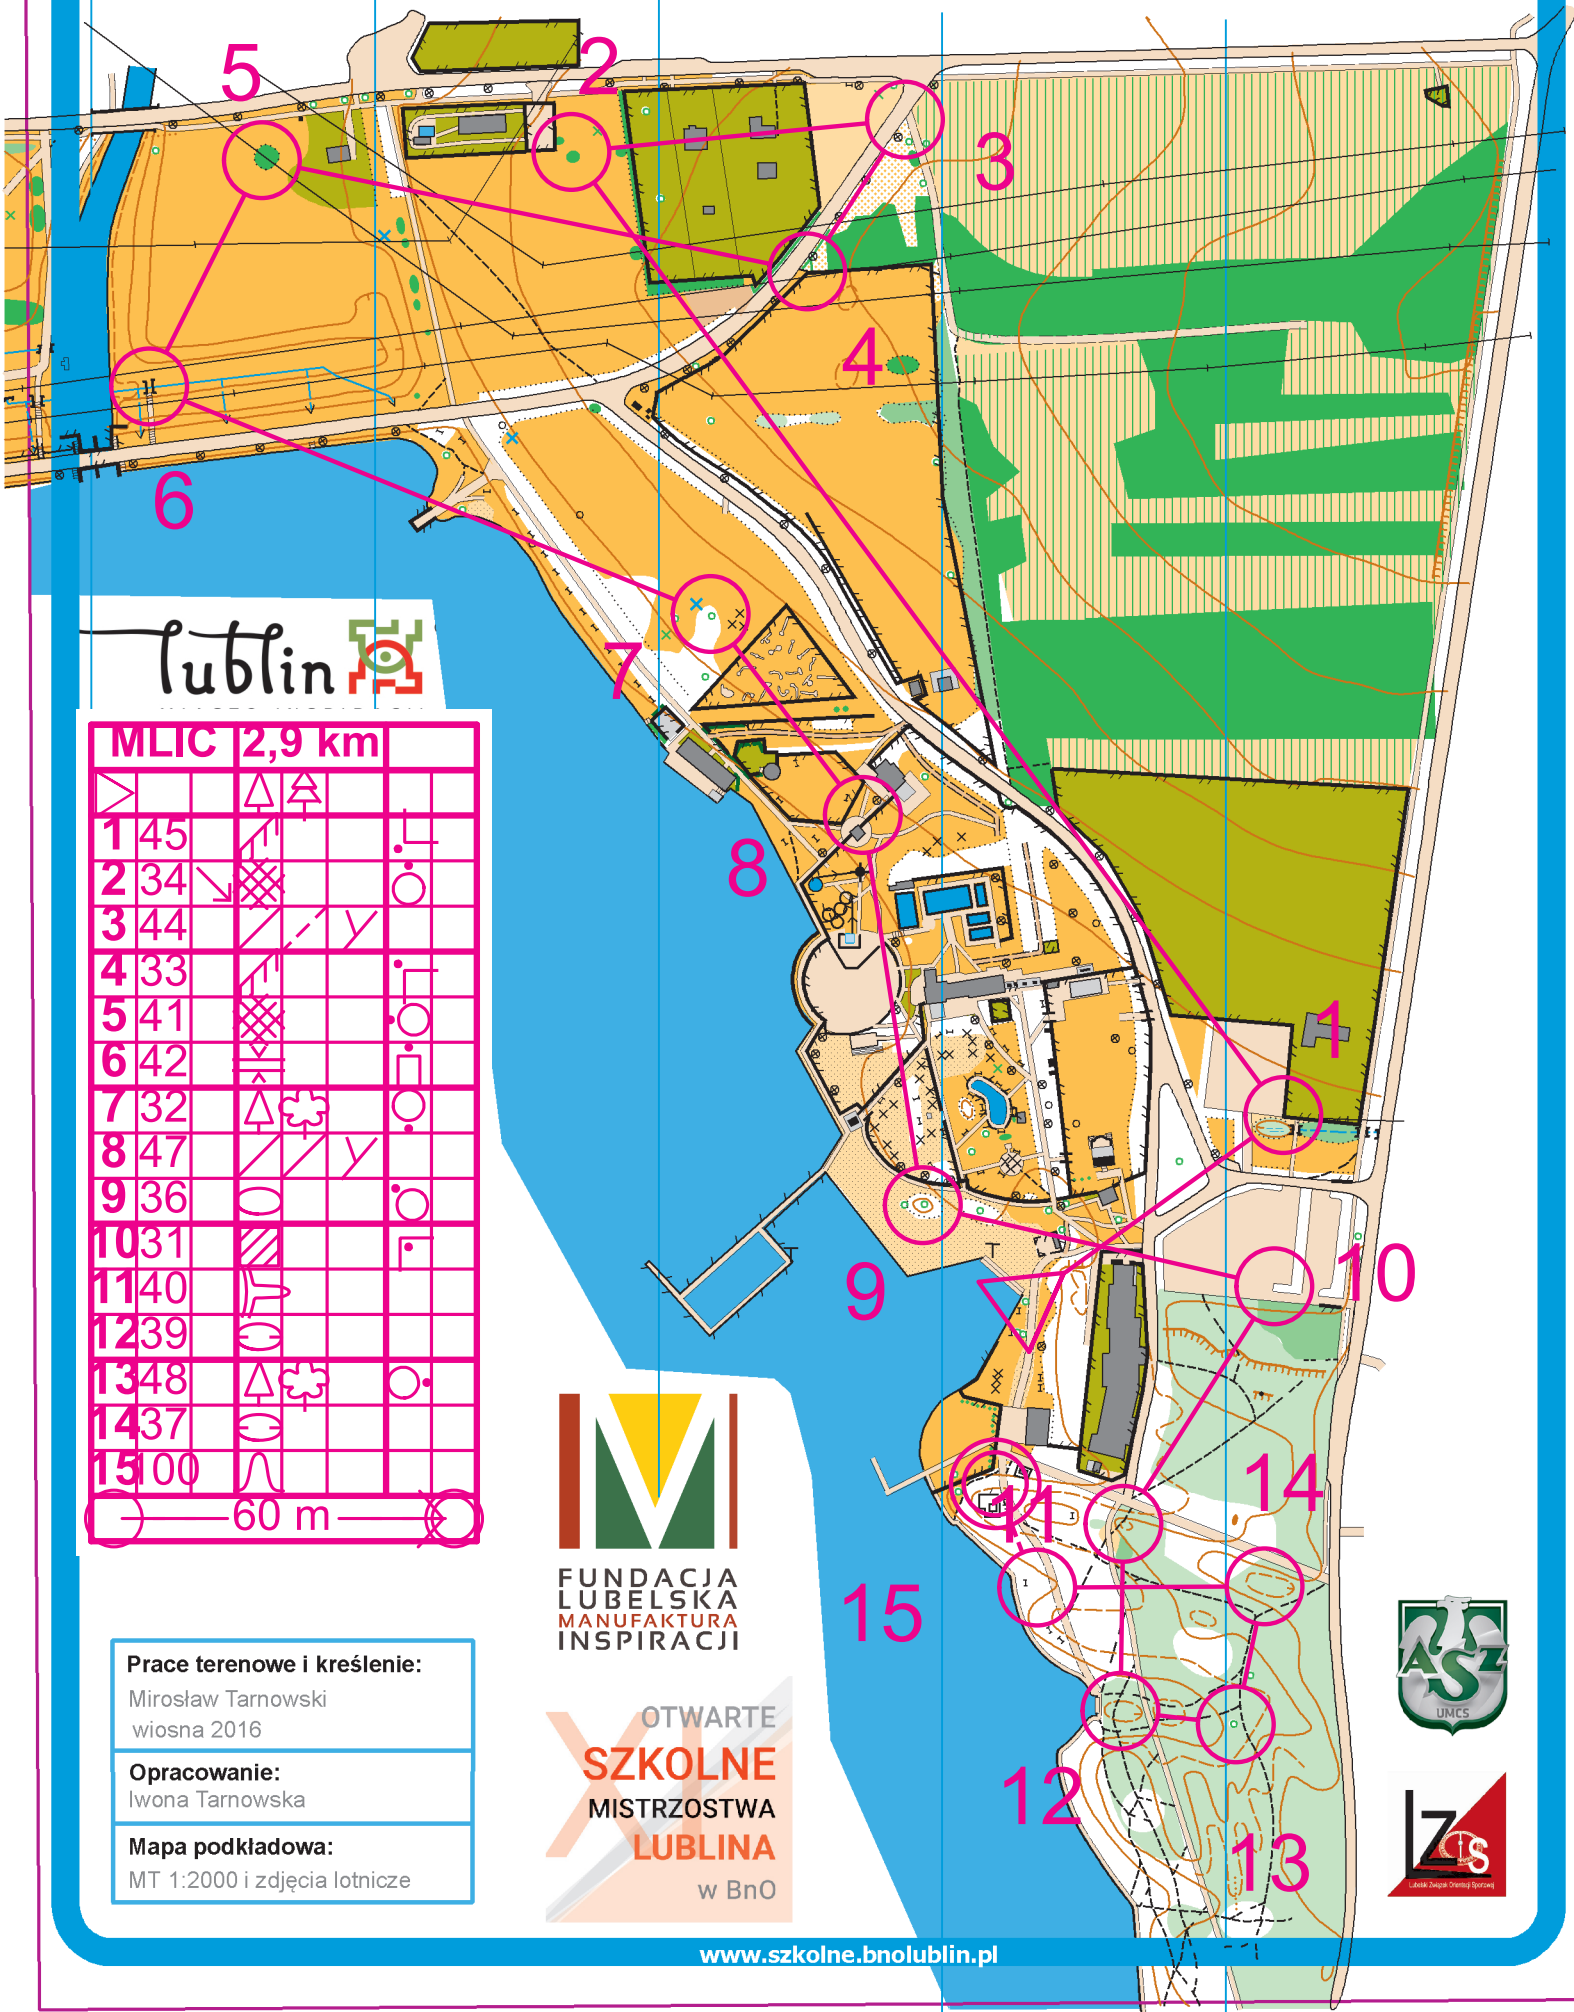

MLIC

Nad Zalewem 2017

skala 1 : 4 000

warstwyce co 2.5m

lublin

MLIC		2,9 km	
1	45		
2	34		
3	44		
4	33		
5	41		
6	42		
7	32		
8	47		
9	36		
10	31		
11	40		
12	39		
13	48		
14	37		
15	00		

60 m

FUNDACJA
LUBELSKA
MANUFATURA
INSPIRACJI

OTWARTE
SZKOLNE
MISTRZOSTWA
LUBLINA

w BnO

Prace terenowe i kreślenie:

Mirosław Tarnowski
wiosna 2016

Opracowanie:

Iwona Tarnowska

Mapa podkładowa:

MT 1:2000 i zdjęcia lotnicze