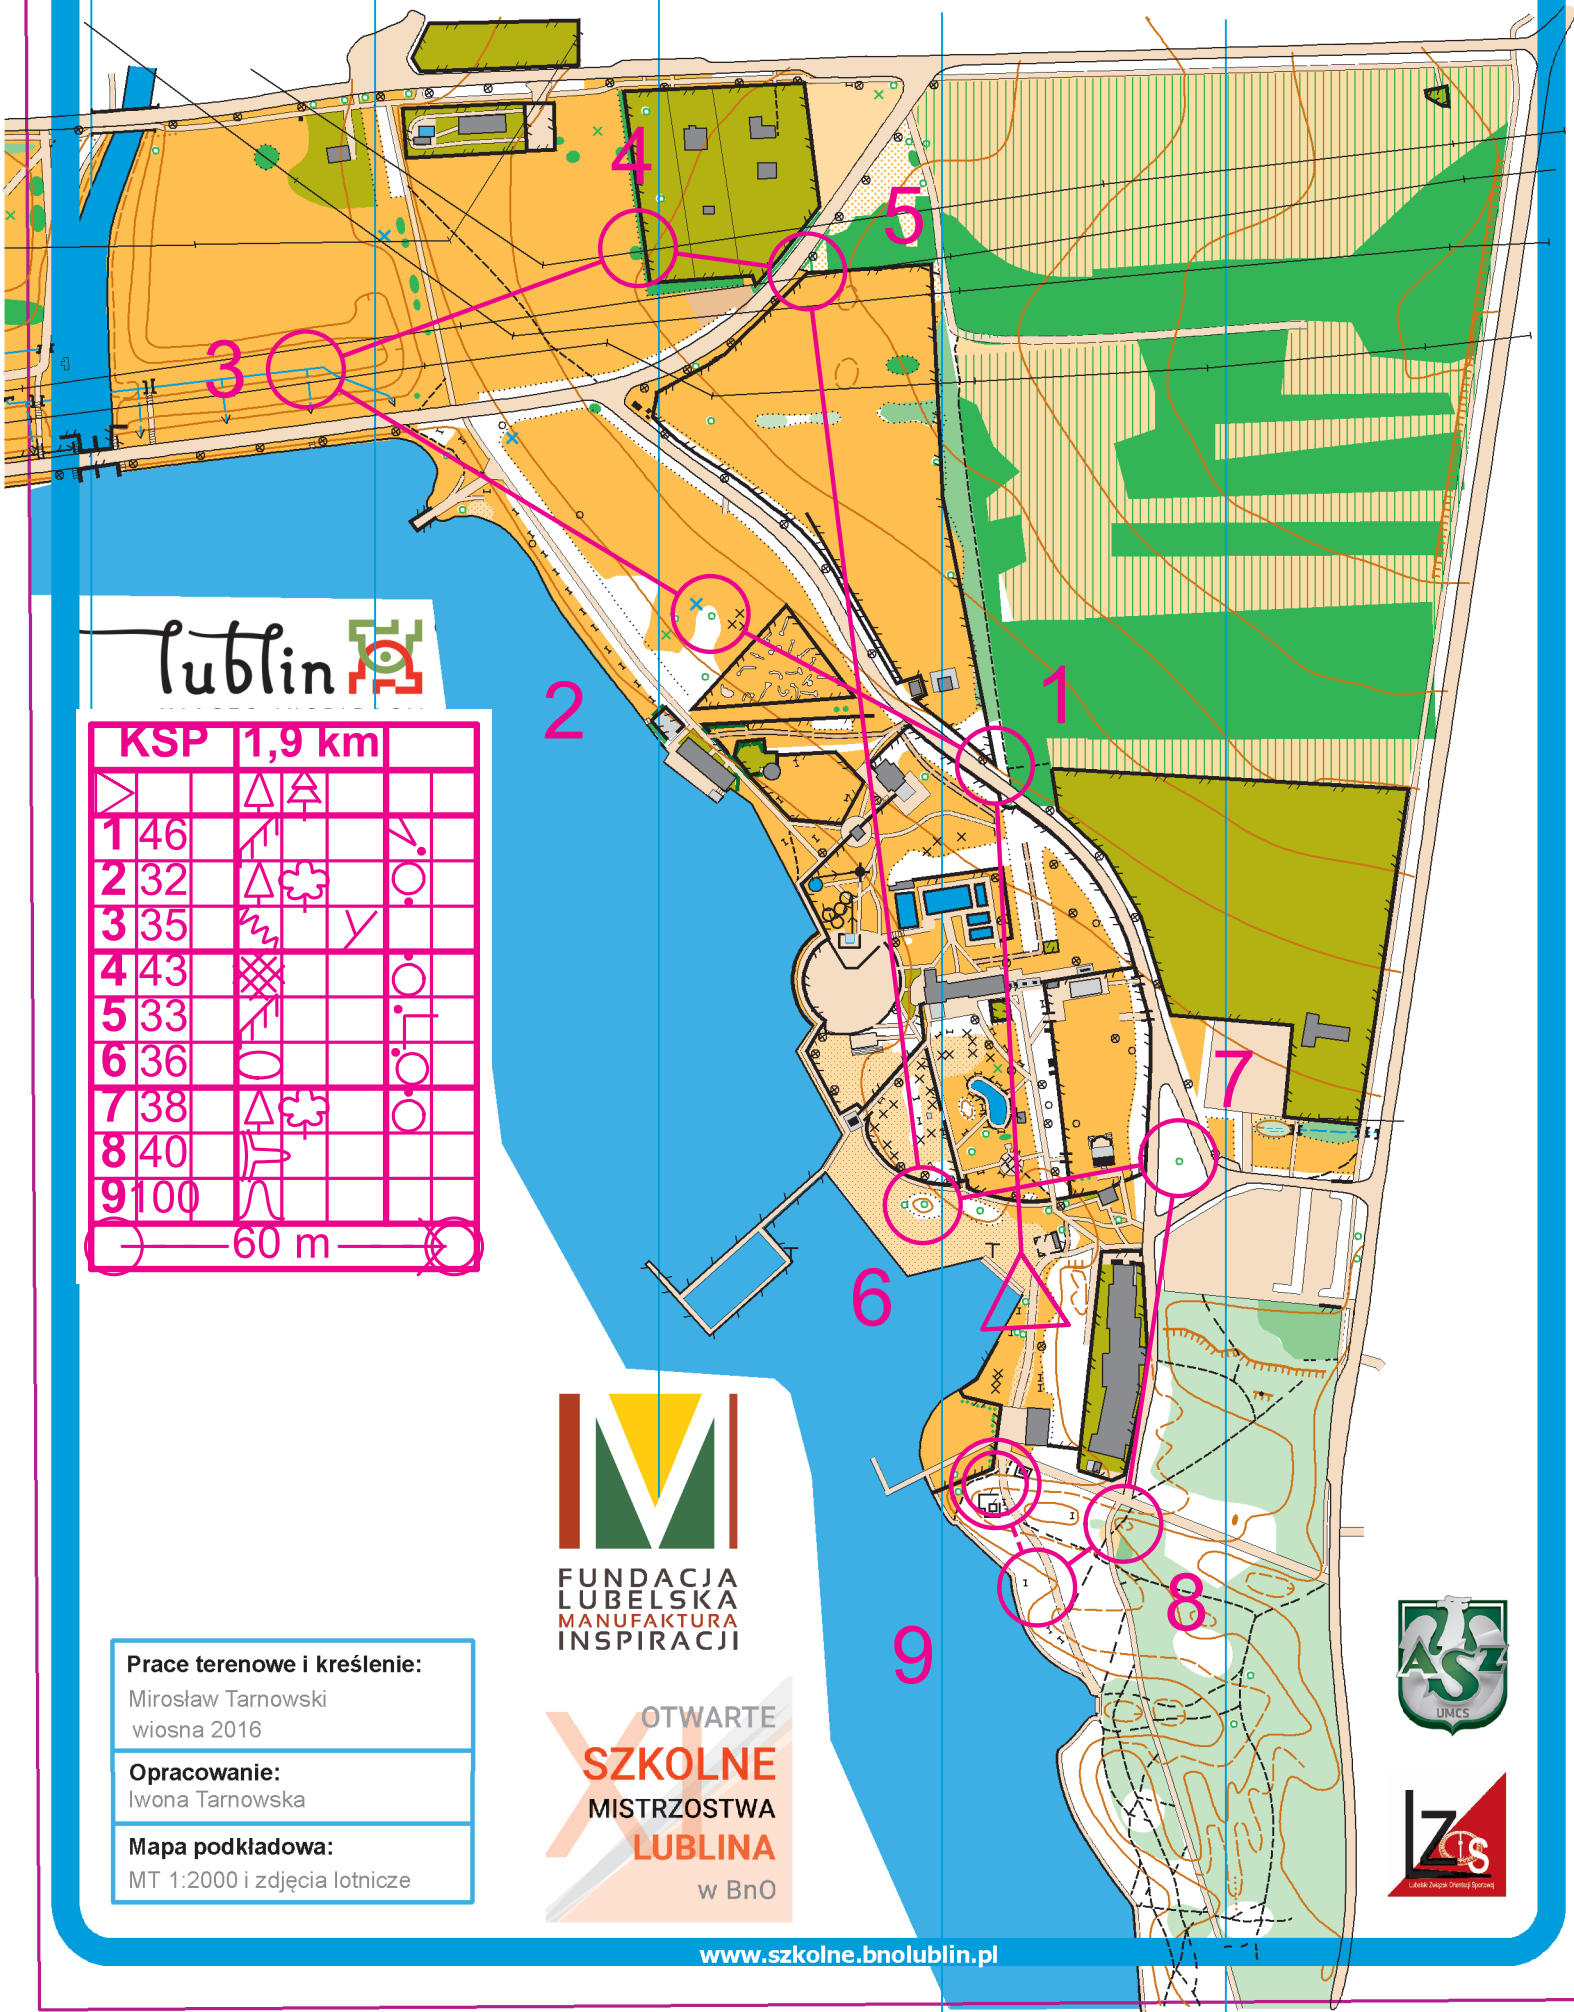

KSP

Nad Zalewem 2017

skala 1 : 4 000

warstwyce co 2.5m

Lublin

KSP		1,9 km	
1	46		
2	32		
3	35		
4	43		
5	33		
6	36		
7	38		
8	40		
9	100		

60 m

FUNDACJA
LUBELSKA
MANUFATURA
INSPIRACJI

Prace terenowe i kreślenie:

Mirosław Tarnowski
wiosna 2016

Opracowanie:

Iwona Tarnowska

Mapa podkładowa:

MT 1:2000 i zdjęcia lotnicze

OTWARTE
SZKOLNE
MISTRZOSTWA
LUBLINA

w BnO