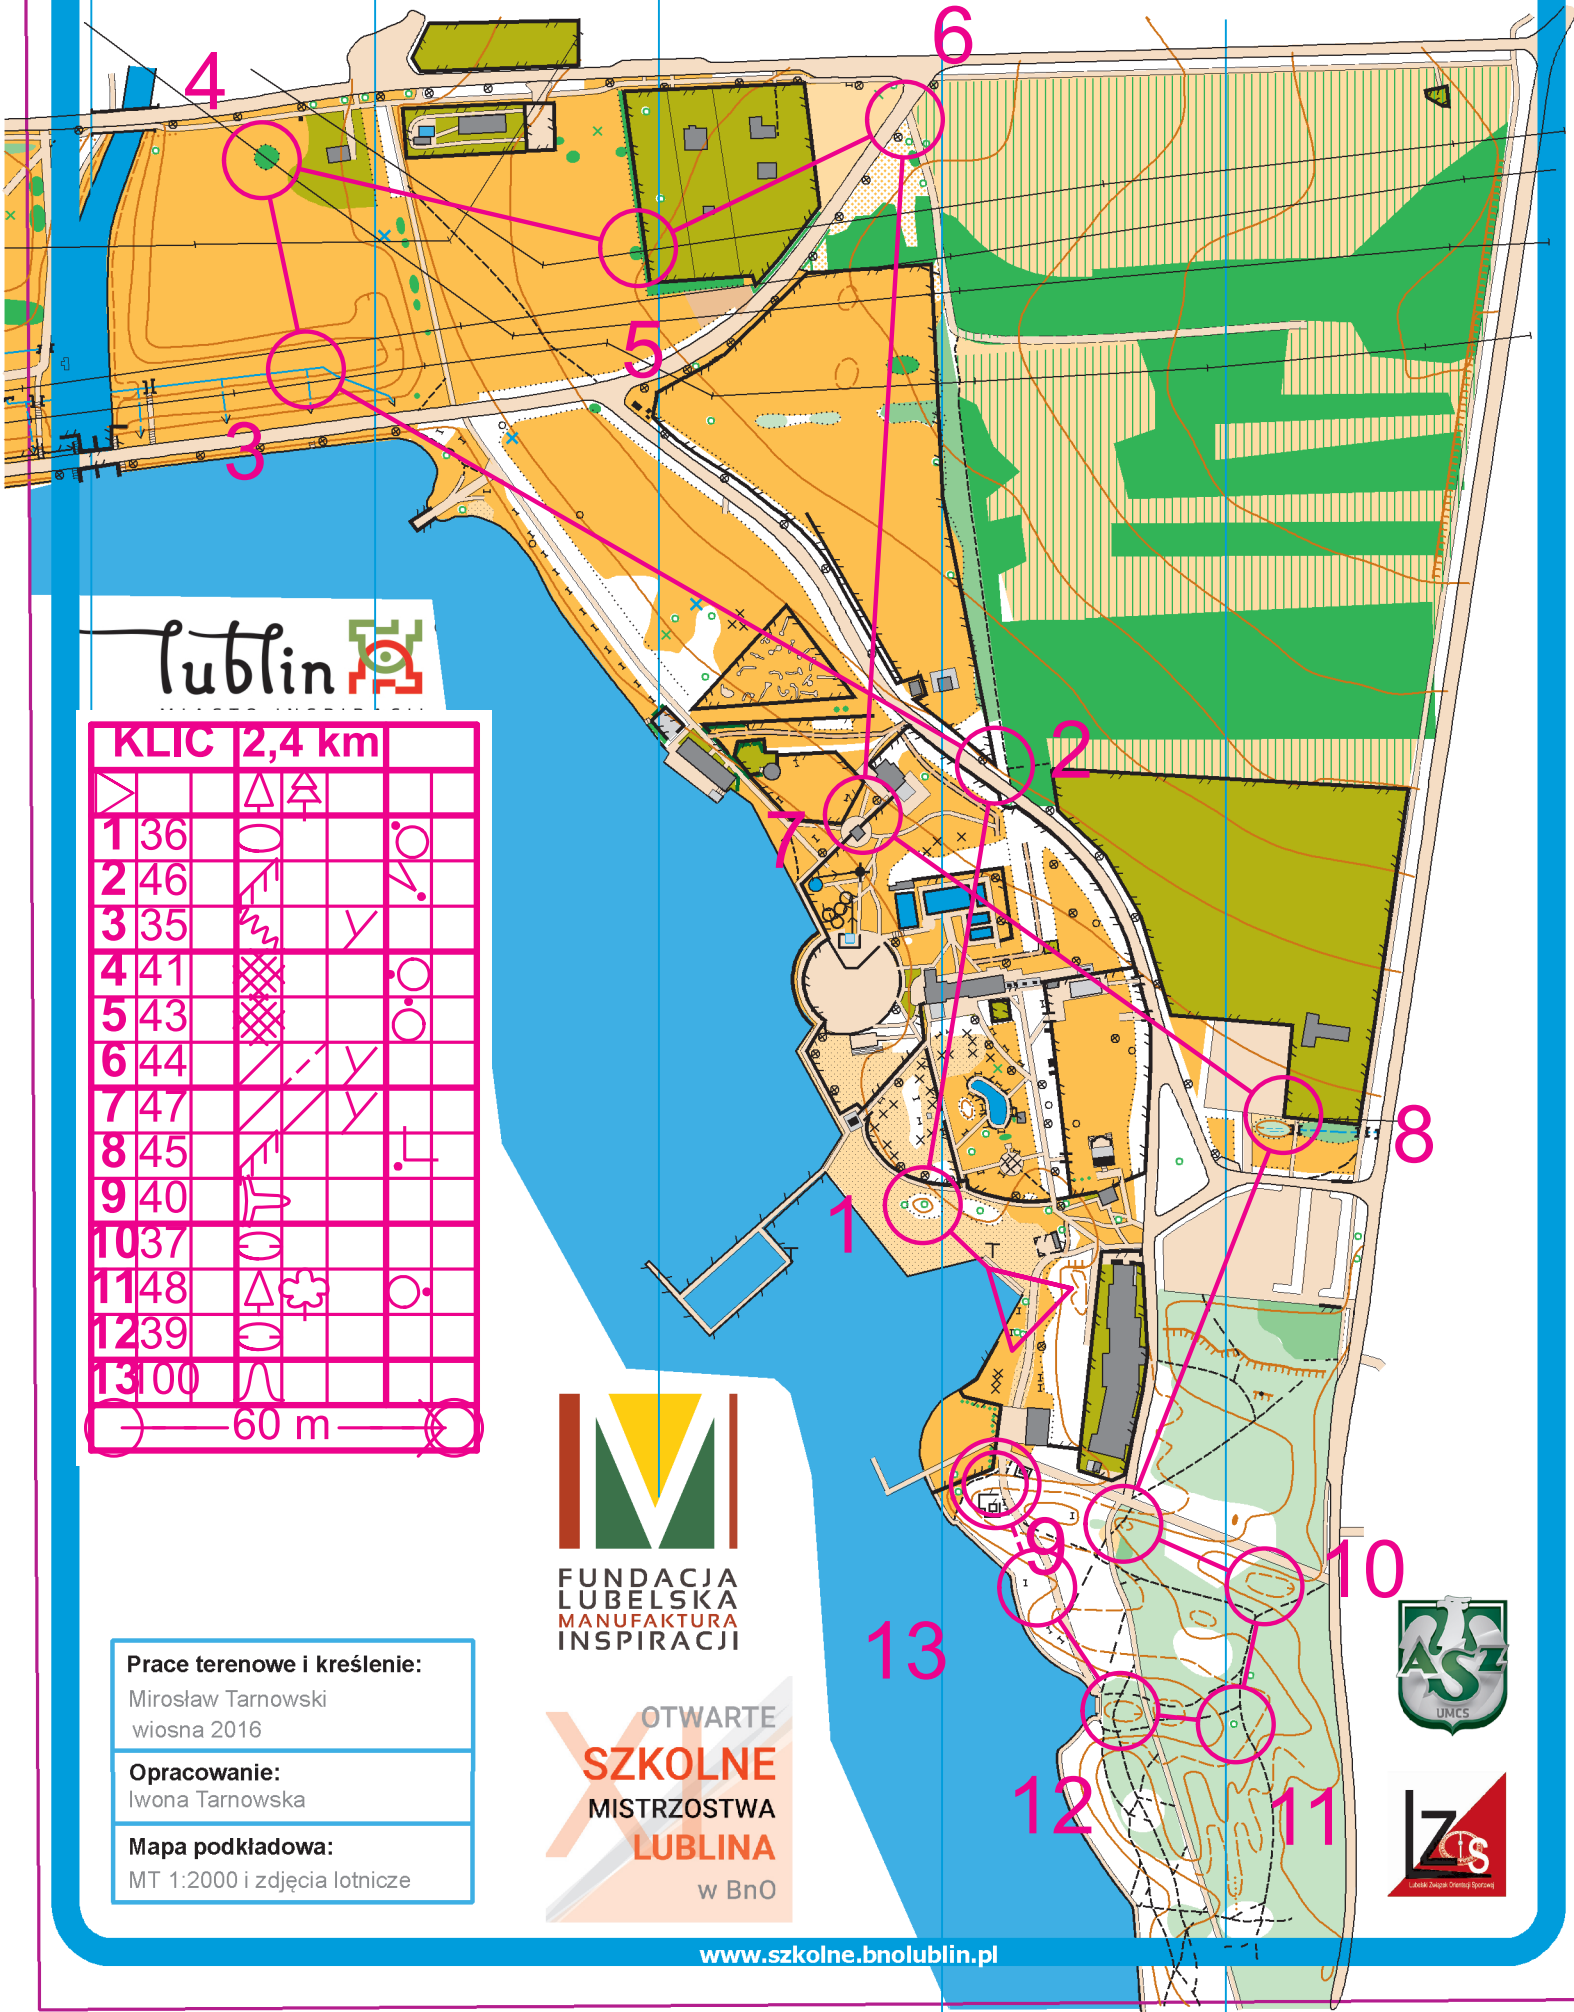

KLIC

Nad Zalewem 2017

skala 1 : 4 000

warstvice co 2.5m

KLIC		2,4 km	
1	36	△	△
2	46	↗	↘
3	35	⚡	Y
4	41	▨	○
5	43	▨	○
6	44	↗	Y
7	47	↗	Y
8	45	↗	L
9	40	↘	○
10	37	○	○
11	48	△	○
12	39	○	○
13	00	∩	

60 m

FUNDACJA
LUBELSKA
MANUFAKTURA
INSPIRACJI

OTWARTE
SZKOLNE
MISTRZOSTWA
LUBLINA

w BnO

Prace terenowe i kreślenie:

Mirosław Tarnowski
wiosna 2016

Opracowanie:

Iwona Tarnowska

Mapa podkładowa:

MT 1:2000 i zdjęcia lotnicze