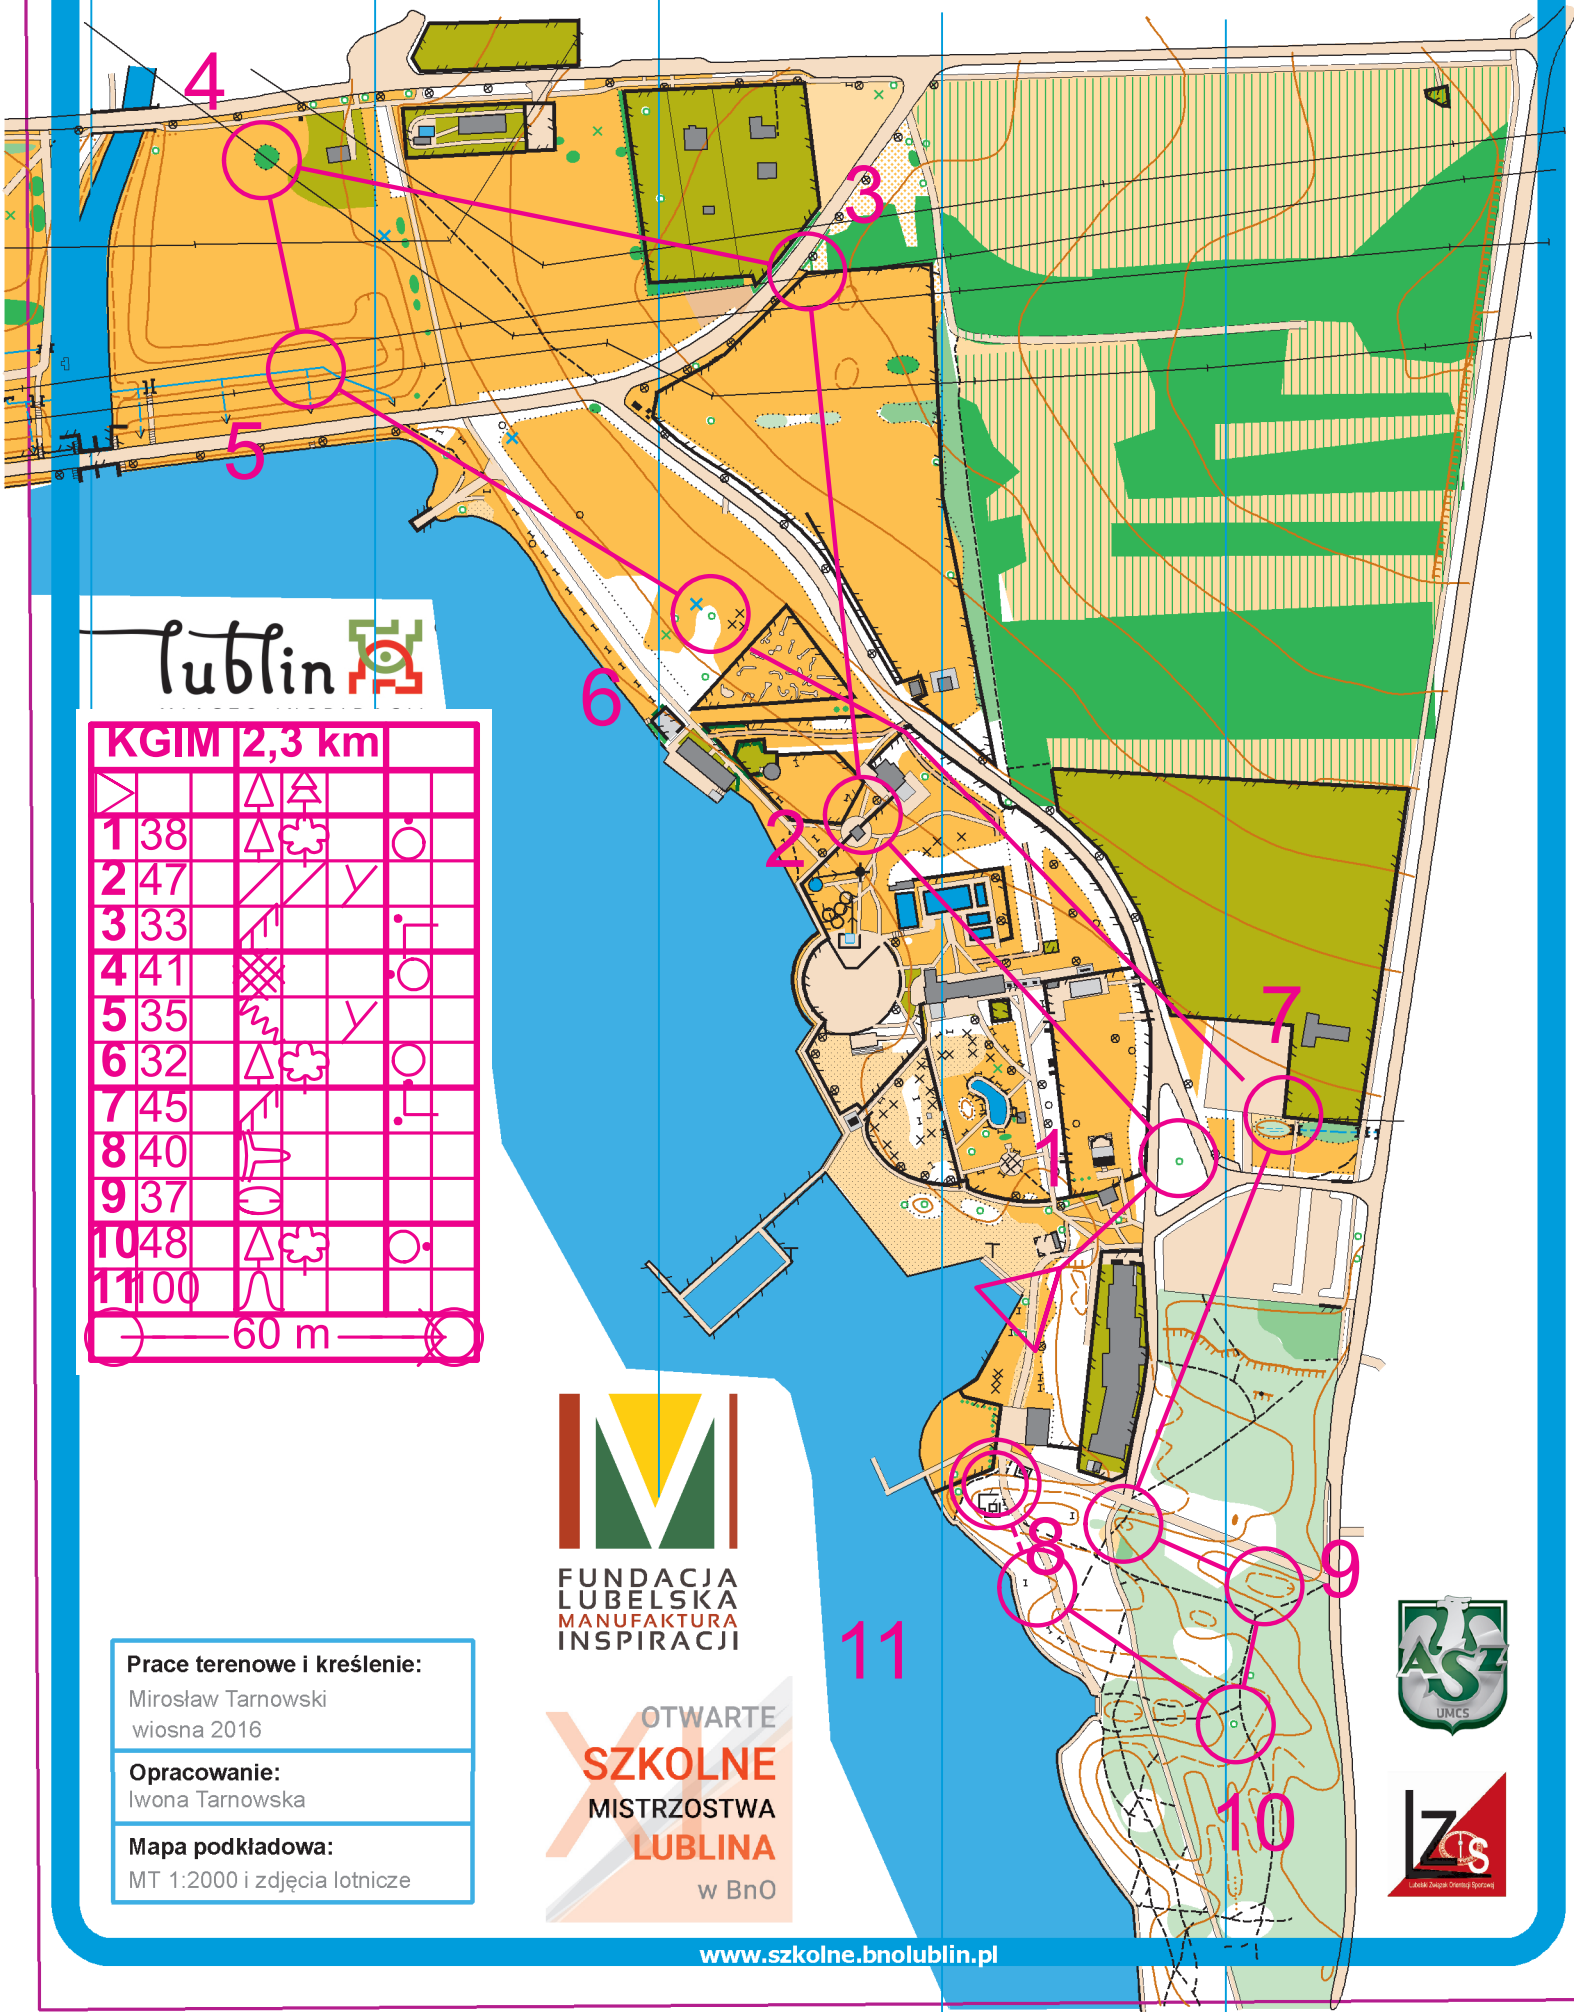

KGIM

Nad Zalewem 2017

skala 1 : 4 000

warstwyce co 2.5m

lublin

KGIM 2,3 km			
1	38		
2	47		
3	33		
4	41		
5	35		
6	32		
7	45		
8	40		
9	37		
10	48		
11	00		

60 m

FUNDACJA
LUBELSKA
MANUFAKTURA
INSPIRACJI

Prace terenowe i kreślenie:

Mirosław Tarnowski
wiosna 2016

Opracowanie:

Iwona Tarnowska

Mapa podkładowa:

MT 1:2000 i zdjęcia lotnicze

OTWARTE
SZKOLNE
MISTRZOSTWA
LUBLINA

w BnO